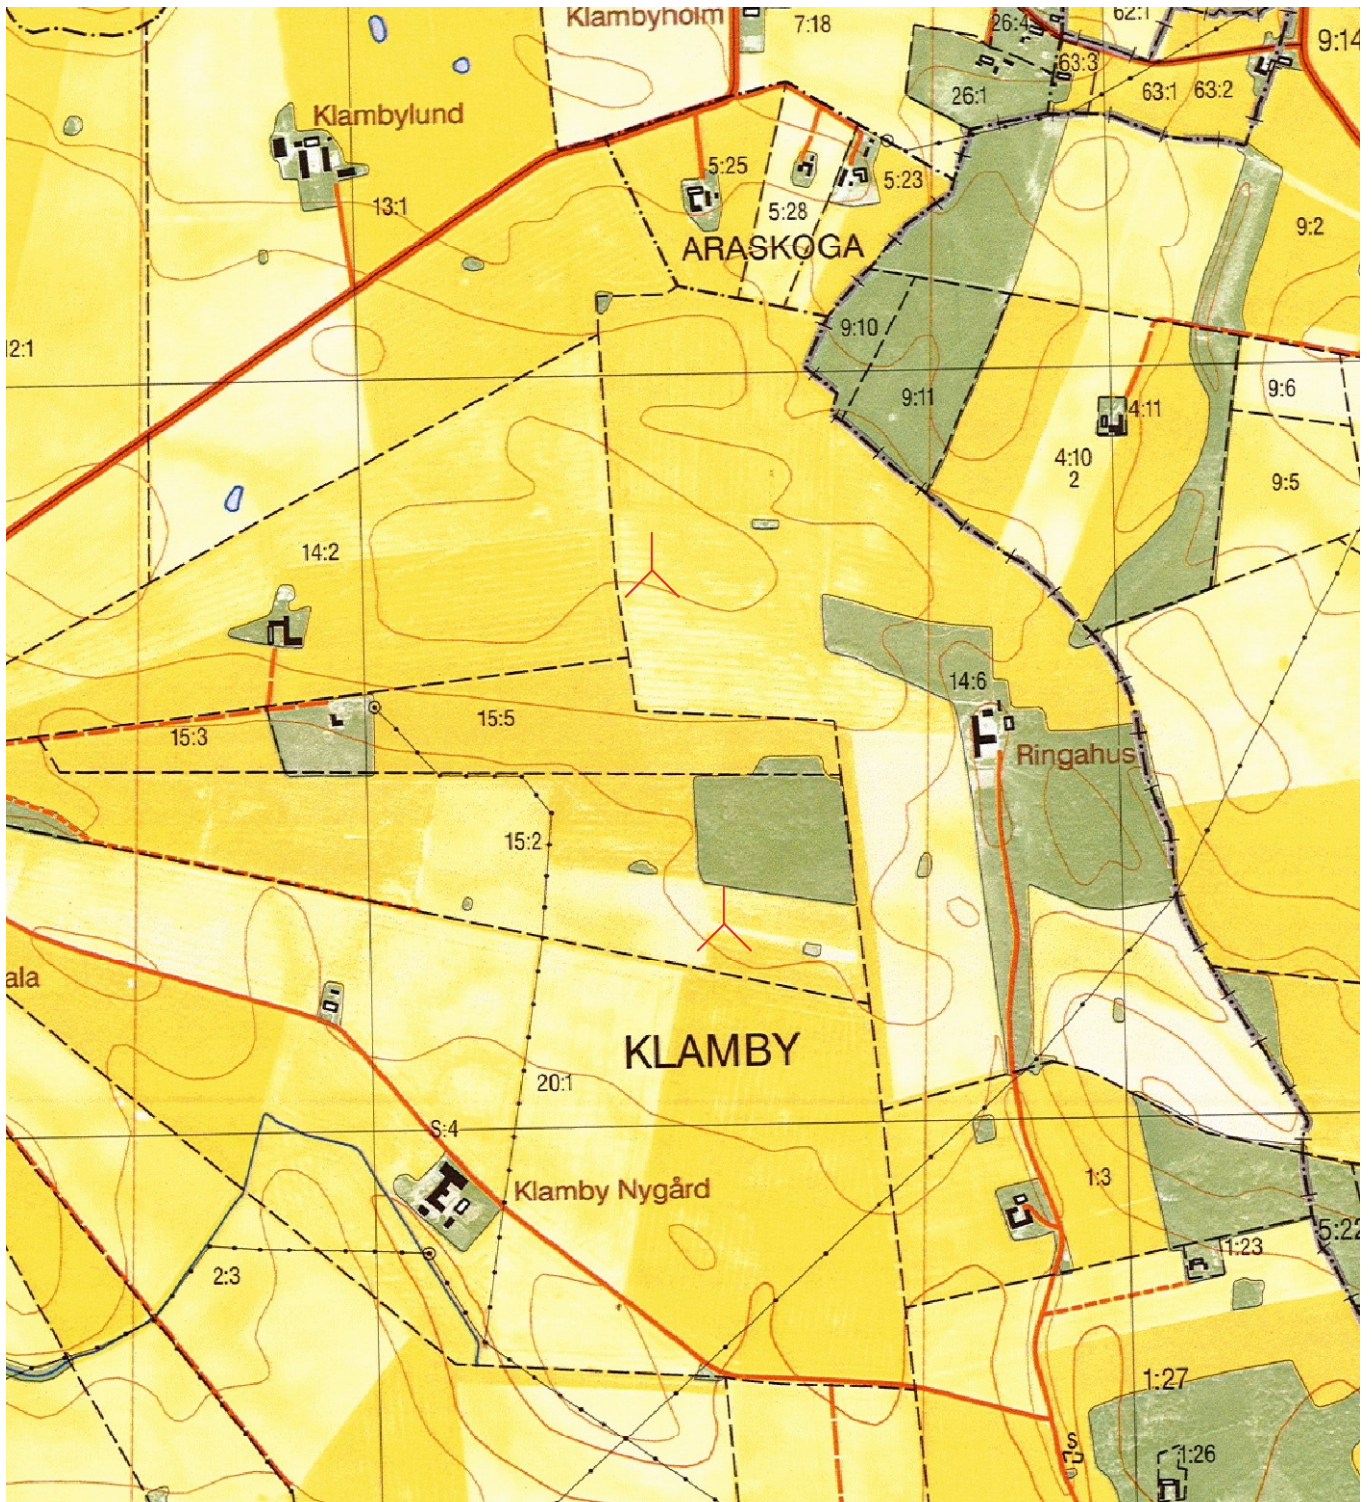

Project:  
**Klamby**

Printed/Page  
2009.01.08 14:47 / 1  
Licensed user:  
**Eolus Vind AB**  
Väpnaregatan 17  
SE-28150 Hässleholm  
+46 0451-49150  
Calculated:  
2008.11.27 11:49/2.6.0.140

**BASIS - Fastighetskarta**

Calculation: Alternativ A Fil: Fastighetskarta.bmi

Map: Fastighetskarta , Print scale 1:10 000, Map center Rikets Net (SE) Ost: 1 371 430 Nord: 6 173 502

Nytt VKV